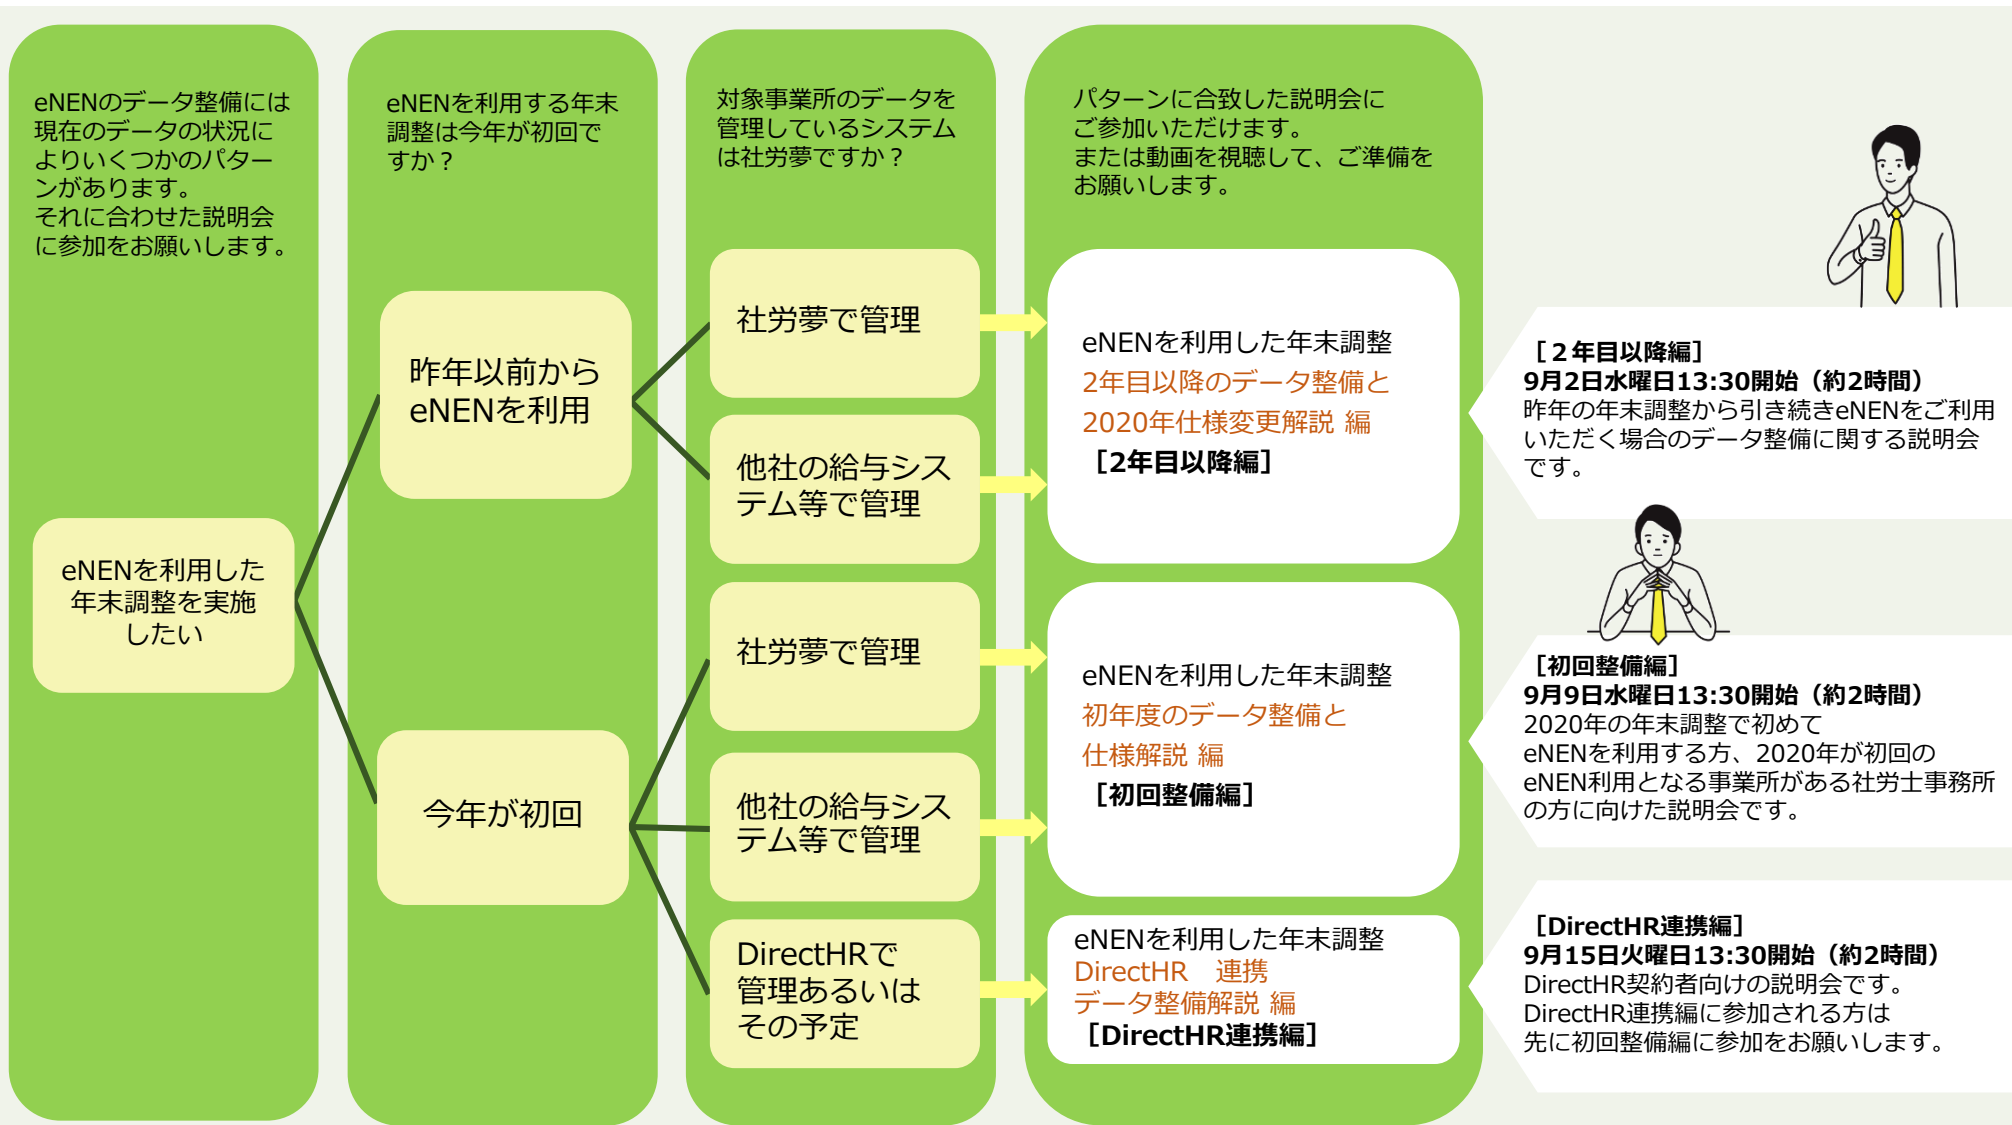

2020年年末調整 eNEN利用に向けた説明会 3パターンの説明会をご準備しております。以下図のパターンにあわせて、いずれかまたは複数の説明会にご参加をお願いします。

※ 2020年4月より「年末調整CuBeクラウド」は「eNEN（いーねん）」に名称を変更しました。